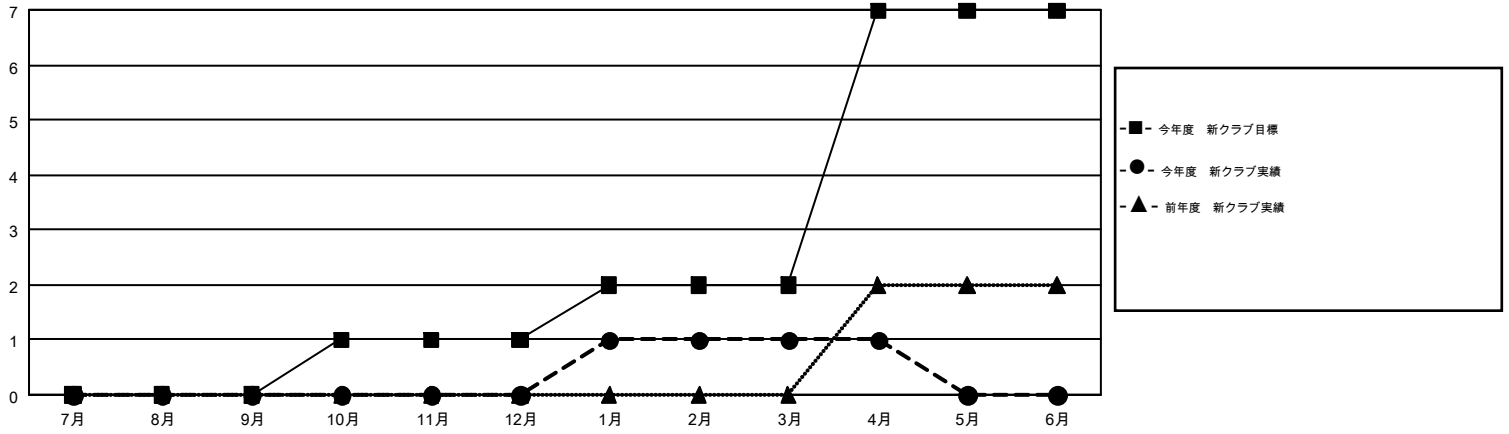

# GMT MONTHLY MEMBERSHIP PROGRESS REPORT

Results as of: 4/30/2019

Multiple District 332

LOCATION: JAPAN

GMT: MASAYOSHI MARUYAMA, YASUHISA NAKAMURA

GMT会則地域 5

クラブ				名			
結果: 2018-2019				結果: 2018-2019			
四半期	新クラブ目標	新クラブ	解散クラブ	四半期	会員純増目標	会員増強実績	退会者(転籍を含む)実際
7月/8月/9月	0	0	1	7月/8月/9月	215	262	193
10月/11月/12月	1	0	0	10月/11月/12月	190	138	179
1月/2月/3月	1	1	0	1月/2月/3月	165	189	170
4月/5月/6月	5	0	0	4月/5月/6月	236	43	49

新クラブ目標及び実績累計

会員目標及び実績累計

解散クラブ: 1	225 CLUBS OF 346 一名以上の新会員を登録	男女別 男性 8,887 (73.41%) 女性 3,219 (26.59%)
退会者 物故会員 80 クラブ解散 4 その他 507 合計 591	<a href="#">会員累計データを見るには、ここをクリック</a>	世帯主/家族会員合計 5,362 国際会費半額の家族会員 2,920