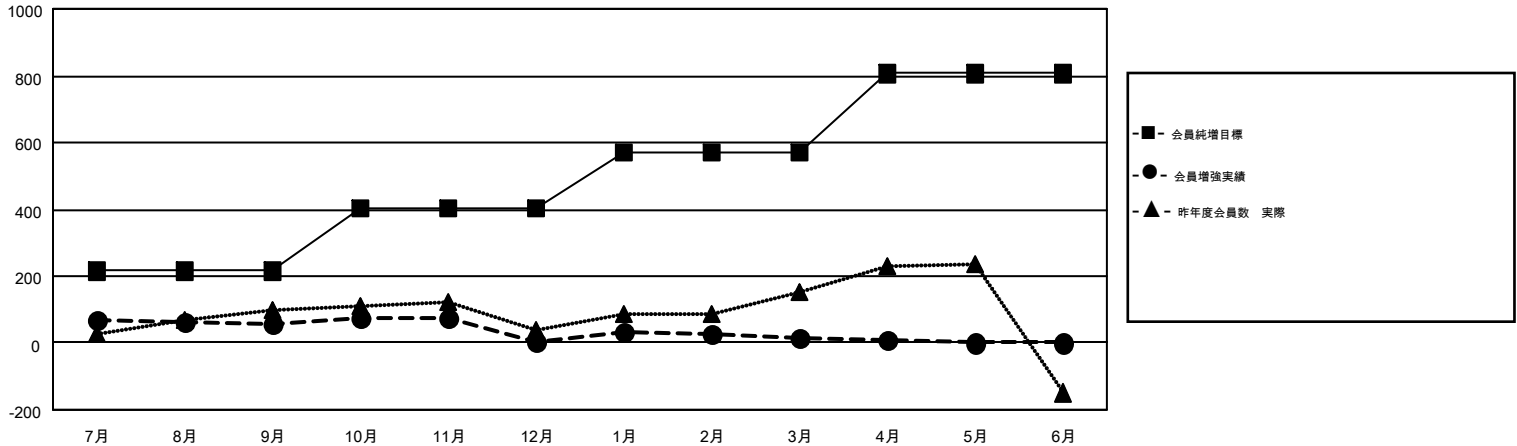

# GMT MONTHLY MEMBERSHIP PROGRESS REPORT

Results as of: 4/30/2019

Multiple District 332

LOCATION: JAPAN

GMT: MASAYOSHI MARUYAMA, YASUHISA NAKAMURA

GMT会則地域 5

クラブ				名			
結果: 2018-2019				結果: 2018-2019			
四半期	新クラブ目標	新クラブ	解散クラブ	四半期	会員純増目標	会員増強実績	退会者(転籍を含む)実際
7月/8月/9月	0	0	1	7月/8月/9月	215	262	193
10月/11月/12月	1	0	0	10月/11月/12月	190	138	179
1月/2月/3月	1	1	0	1月/2月/3月	165	189	170
4月/5月/6月	5	0	0	4月/5月/6月	236	43	49

新クラブ目標及び実績累計

会員目標及び実績累計

解散クラブ: 1	225 CLUBS OF 346 一名以上の新会員を登録	男女別 男性 8,887 (73.41%) 女性 3,219 (26.59%)
退会者 物故会員 80 クラブ解散 4 その他 507 合計 591	<a href="#">会員累計データを見るには、ここをクリック</a>	世帯主/家族会員合計 5,362 国際会費半額の家族会員 2,920